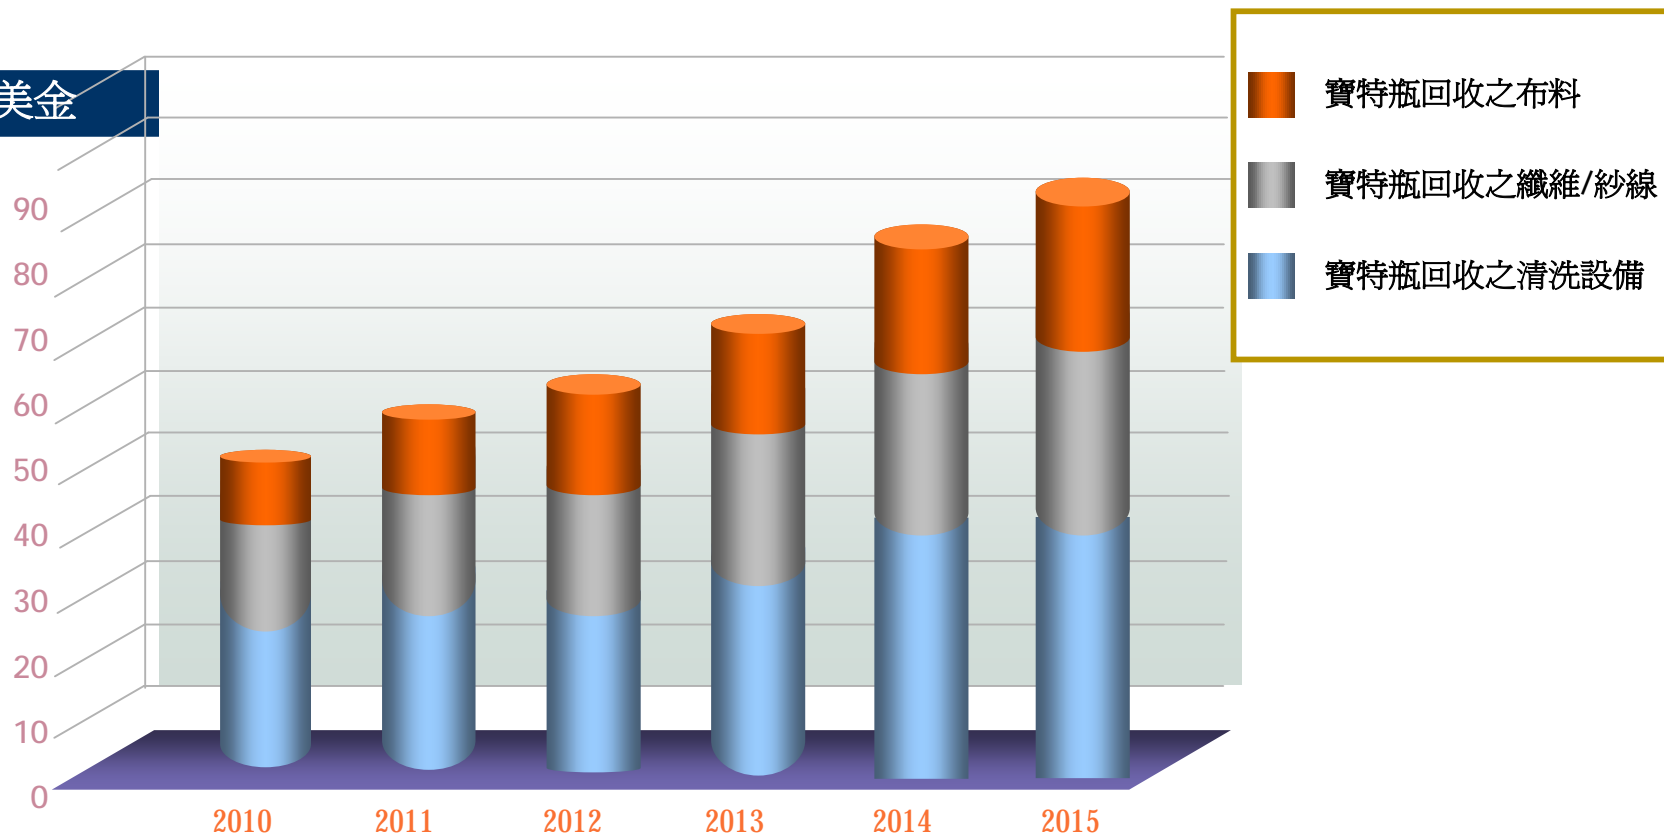

寶特瓶回收之清洗線部門及設備生產工廠位置圖

寶特瓶回收之清洗線部門及纖維生產工廠位置圖

台灣公司及工廠位置圖

年度營業額

百萬；美金

高效率配合

交貨流程

產品