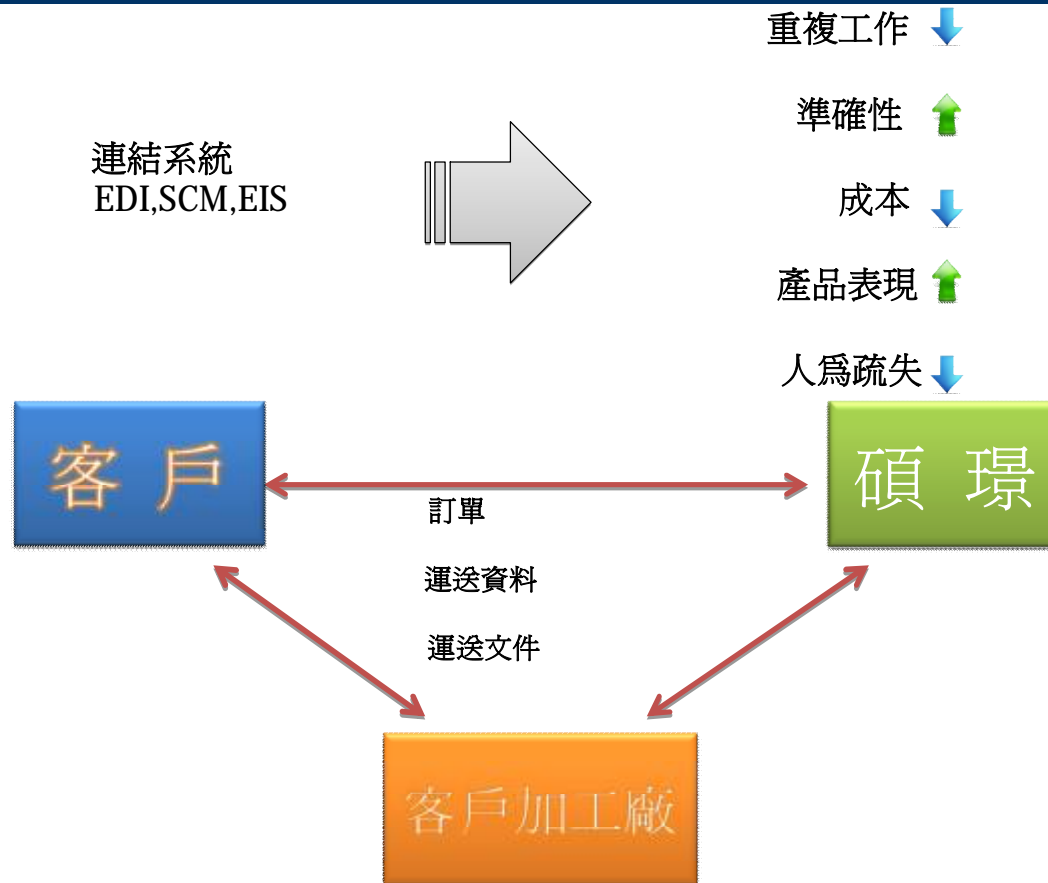

寶特瓶回收之清洗線部門及設備生產工廠位置圖

寶特瓶回收之清洗線部門及纖維生產工廠位置圖

台灣公司及工廠位置圖

年度營業額

百萬；美金

高效率配合

交貨流程

產品